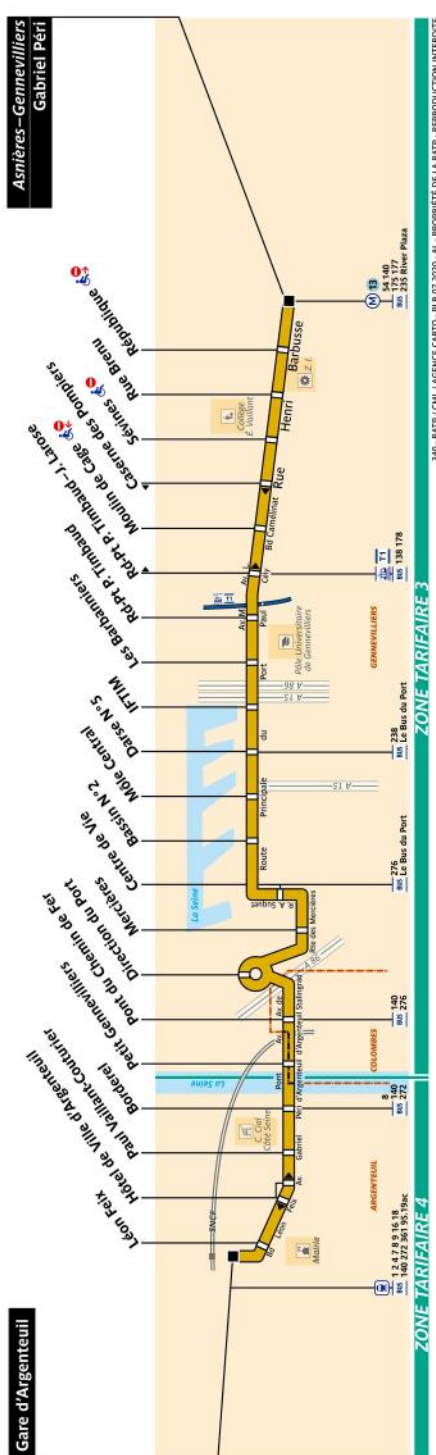

RATP Paris Bus 340 timetables and route map

Gare d'Argenteuil to Asnières Gennevilliers Gabriel Peri

340 Fiche Horaires

Décembre 2020

Direction **Gabriel Péri Métro**

Toute l'année	Lundi à vendredi		Samedi		Dimanche et fériés	
	Premier départ	Dernier départ	Premier départ	Dernier départ	Premier départ	Dernier départ
	6:00	21:00	6:40	21:00	-	-

Pas de service le dimanche

Direction **Gare d'Argenteuil**

Toute l'année	Lundi à vendredi		Samedi		Dimanche et fériés	
	Premier départ	Dernier départ	Premier départ	Dernier départ	Premier départ	Dernier départ
	5:30	21:00	6:55	21:00	-	-

340 Fiche Horaires

Arrêt non accessible aux UFR

Décembre 2020

340 Fiche Horaires

Décembre 2020

Direction **Gabriel Péri Métro**

Intervalle entre 2 passages (en minutes)

Septembre à juin

340 Fiche Horaires

Décembre 2020

Direction **Gare d'Argenteuil**

Intervalle entre 2 passages (en minutes)

Septembre à juin

	Lundi à Vendredi	Samedi
Avant 7:00	15' à 25'	-
7:00 à 8:15	12' à 15'	20'
8:15 à 13:00	12' à 20'	20'
13:00 à 17:45	15' à 20'	15'
17:45 à 19:30	15'	15' à 20'
Après 19:30	20' à 30'	20' à 30'