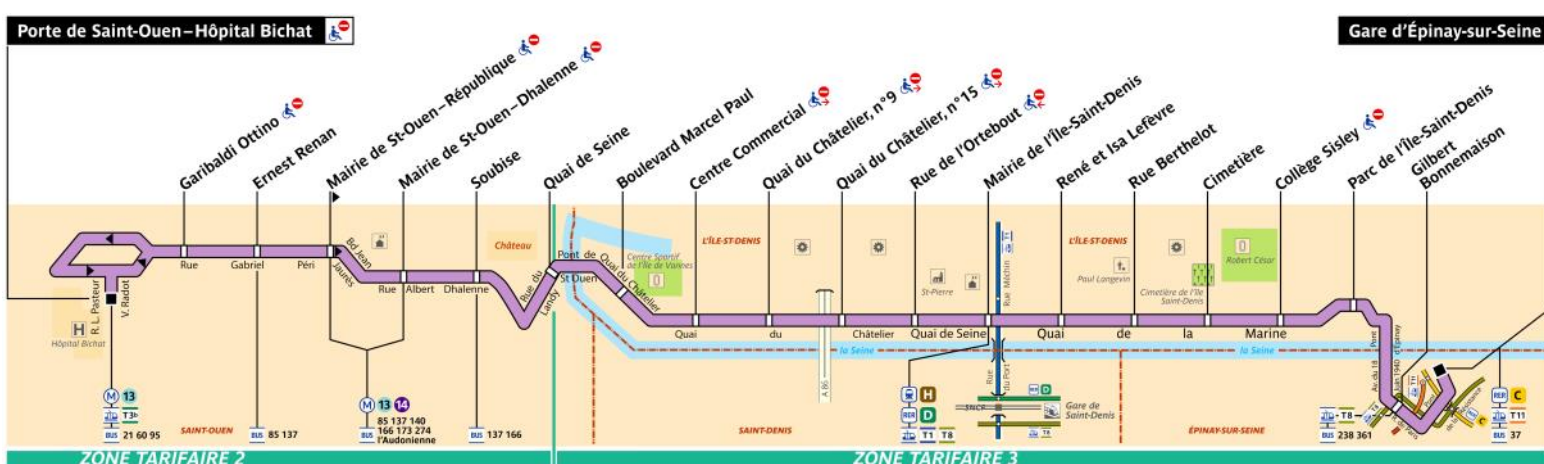

## RATP Paris Bus 237 timetables and route map

Porte de Saint-Ouen Hôpital Bichat to Gare d'Épinay-sur-Seine

## Direction Porte de Saint-Ouen\* Hôpital Bichat

|                  | lundi à samedi | dimanche et fériés |
|------------------|----------------|--------------------|
| Premier départ : | 5:50           | 7:00               |
| Dernier départ : | 22:30          | 22:30              |

\*Dimanche :  
 La ligne est limitée à Mairie de Saint-Ouen – Dhalenne