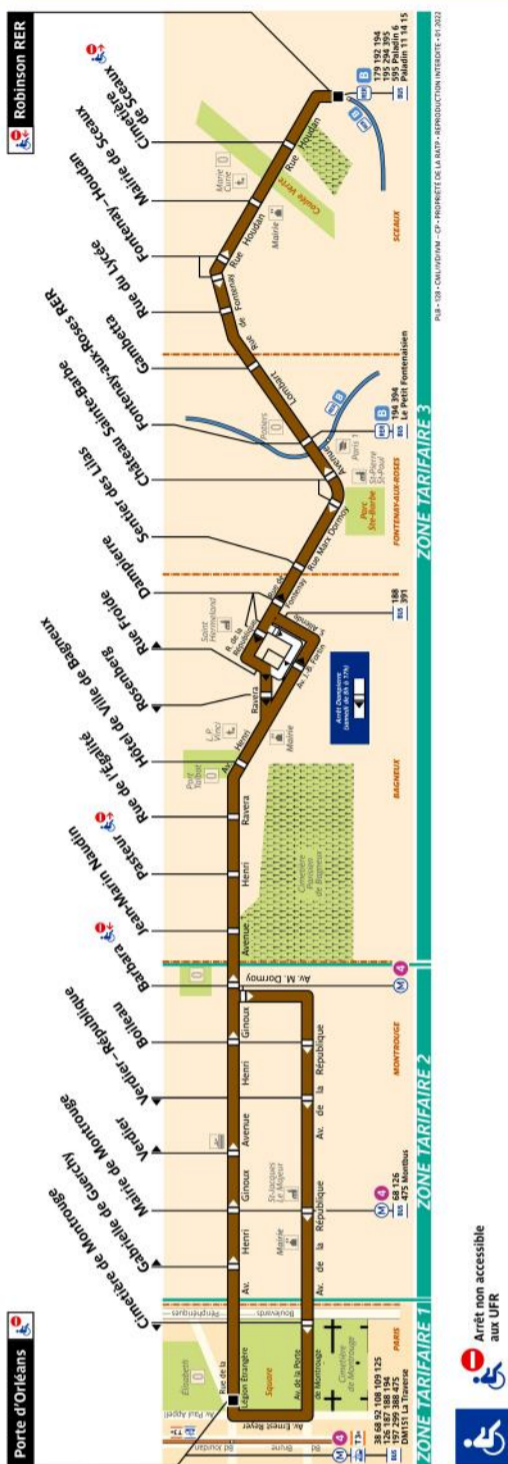

RATP Paris Bus 128 timetables and route map

Porte d'Orleans to Robinson RER

Direction **Robinson RER**

Septembre à juin	lundi à vendredi*	samedi*	dimanche et fêtes
Premier départ:	05:35	05:30	07:00
Dernier départ:	00:33**	1:33	00:33

Vacances scolaires **lundi à vendredi***

Premier départ:	05:30
Dernier départ:	00:33**

*Certains passages ont pour terminus l'arrêt Dampierre
**Le vendredi et veille de fêtes : plus 1h au dernier départ

Juillet et août	lundi à vendredi	samedi	dimanche et fêtes
Premier départ:	05:30	05:30	07:00
Dernier départ:	00:33**	01:33	00:33

**Le vendredi et veille de fêtes : plus 1h au dernier départ

Direction **Porte d'Orléans**

Septembre à juin	lundi à vendredi	samedi	dimanche et fêtes
Premier départ:	06:06	06:00	07:32
Dernier départ:	01:00*	01:40	00:40

Vacances scolaires **lundi à vendredi**

Premier départ:	06:00
Dernier départ:	00:40*

*Le vendredi et veille de fêtes : plus 1h au dernier départ

Septembre à juin	lundi à vendredi	samedi	dimanche et fêtes
Premier départ:	06:00	06:00	07:28
Dernier départ:	00:40*	01:40	00:40

*Le vendredi , veille de fêtes et 14 juillet : plus 1h au dernier départ

ratp.fr | applis RATP [@ClientsRATP](https://twitter.com/clientsratp)
34 24 (service gratuit + prix appel)
Service clientèle RATP • TSA 81250 • 75564 Paris Cedex 12

128 Fiche Horaires

Janvier 2022

128 Fiche Horaires

Janvier 2022

Direction **Porte d'Orléans**

Intervalle entre 2 passages (en minutes)

Septembre à Juin

	Lundi à Vendredi*	Vacances scolaires* L à J	Vendredi	Samedi*	Dimanche et fériés
Avant 08:00	10' à 14'	11' à 25'	10' à 14'	13' à 25'	15'
08:01 à 12:00	9' à 11'	9' à 11'	9' à 11'	9' à 12'	15'
12:01 à 15:00	9' à 11'	9' à 11'	9' à 11'	9' à 12'	15'
15:01 à 18:00	9' à 11'	9' à 11'	9' à 11'	8' à 9'	12' à 15'
18:01 à 21:30	10' à 13'	11' à 13'	10' à 13'	8' à 12'	12' à 20'
Après 21:31	15' à 20'	13' à 20'	15' à 20'	12' à 20'	20'

Juillet

	Lundi à Vendredi	Samedi	Dimanche et fériés
Avant 08:00	9' à 21'	15' à 28'	13' à 14'
08:01 à 12:00	13'	14' à 15'	13' à 14'
12:01 à 15:00	13'	12' à 15'	13' à 16'
15:01 à 18:00	12' à 14'	11'	12' à 14'
18:01 à 21:30	12' à 15'	11' à 12'	12' à 15'
Après 21:30	15' à 20'	14' à 20'	15' à 20'

Août

	Lundi à Vendredi	Samedi	Dimanche et fériés
Avant 08:00	15' à 25'	13' à 26'	13' à 14'
08:01 à 12:00	15'	13' à 14'	13' à 14'
12:01 à 15:00	15'	13' à 14'	13' à 16'
15:01 à 18:00	12' à 13'	11' à 13'	12' à 14'
18:01 à 21:30	12' à 15'	10' à 13'	12' à 15'
Après 21:30	15' à 20'	20'	15' à 20'

128 Fiche Horaires

Janvier 2022

Direction **Robinson RER**

Intervalle entre 2 passages (en minutes)

Septembre à Juin

	Lundi à Vendredi*	Vacances scolaires* L à J	Vendredi	Samedi*	Dimanche et fériés
Avant 08:00	5' à 15'	5' à 15'	5' à 15'	8' à 15'	15'
08:01 à 12:00	5' à 10'	5' à 10'	5' à 10'	12'	15'
12:01 à 15:00	9' à 11'	9' à 11'	9' à 11'	9' à 11'	15'
15:01 à 18:00	5' à 6'	5' à 11'	5' à 6'	8'	11' à 15'
18:01 à 21:30	5' à 12'	5' à 11'	5' à 12'	8' à 14'	12' à 20'
Après 21:31	12' à 20'	11' à 20'	12' à 20'	14' à 23'	20' à 23'

*Certains passages ont pour terminus l'arrêt Dampierre

Juillet

	Lundi à Vendredi	Samedi	Dimanche et fériés
Avant 08:00	5' à 15'	14' à 30'	13' à 14'
08:01 à 12:00	5' à 13'	14' à 15'	13' à 14'
12:01 à 15:00	13'	11' à 15'	13' à 14'
15:01 à 18:00	6' à 13'	11'	12' à 14'
18:01 à 21:30	6' à 15'	11' à 14'	12' à 15'
Après 21:30	16' à 20'	15' à 23'	18' à 20'

Août

	Lundi à Vendredi	Samedi	Dimanche et fériés
Avant 08:00	7' à 25'	13' à 30'	13' à 14'
08:01 à 12:00	7' à 15'	13' à 14'	13' à 14'
12:01 à 15:00	15'	12' à 14'	13' à 14'
15:01 à 18:00	6' à 12'	10' à 13'	12' à 14'
18:01 à 21:30	6' à 15'	10' à 20'	12' à 15'
Après 21:30	15' à 20'	20' à 23'	18' à 20'

Nous nous efforçons de respecter au mieux ces horaires donnés à titre indicatif, en fonction des conditions de circulation.

ratp.fr | applis RATP [@ClientsRATP](https://twitter.com/clientsratp) 34 24 (service gratuit + prix appel) Service clientèle RATP TSA 81250 • 75564 Paris Cedex 12

Paris tourist information
www.eutouring.com

© EUtouring.com

Related Paris transport maps

- Paris Metro Maps
- Only Airport shuttle services
- CDG Airport shuttle services
- RER train lines
- Paris tramway lines
- Paris buses