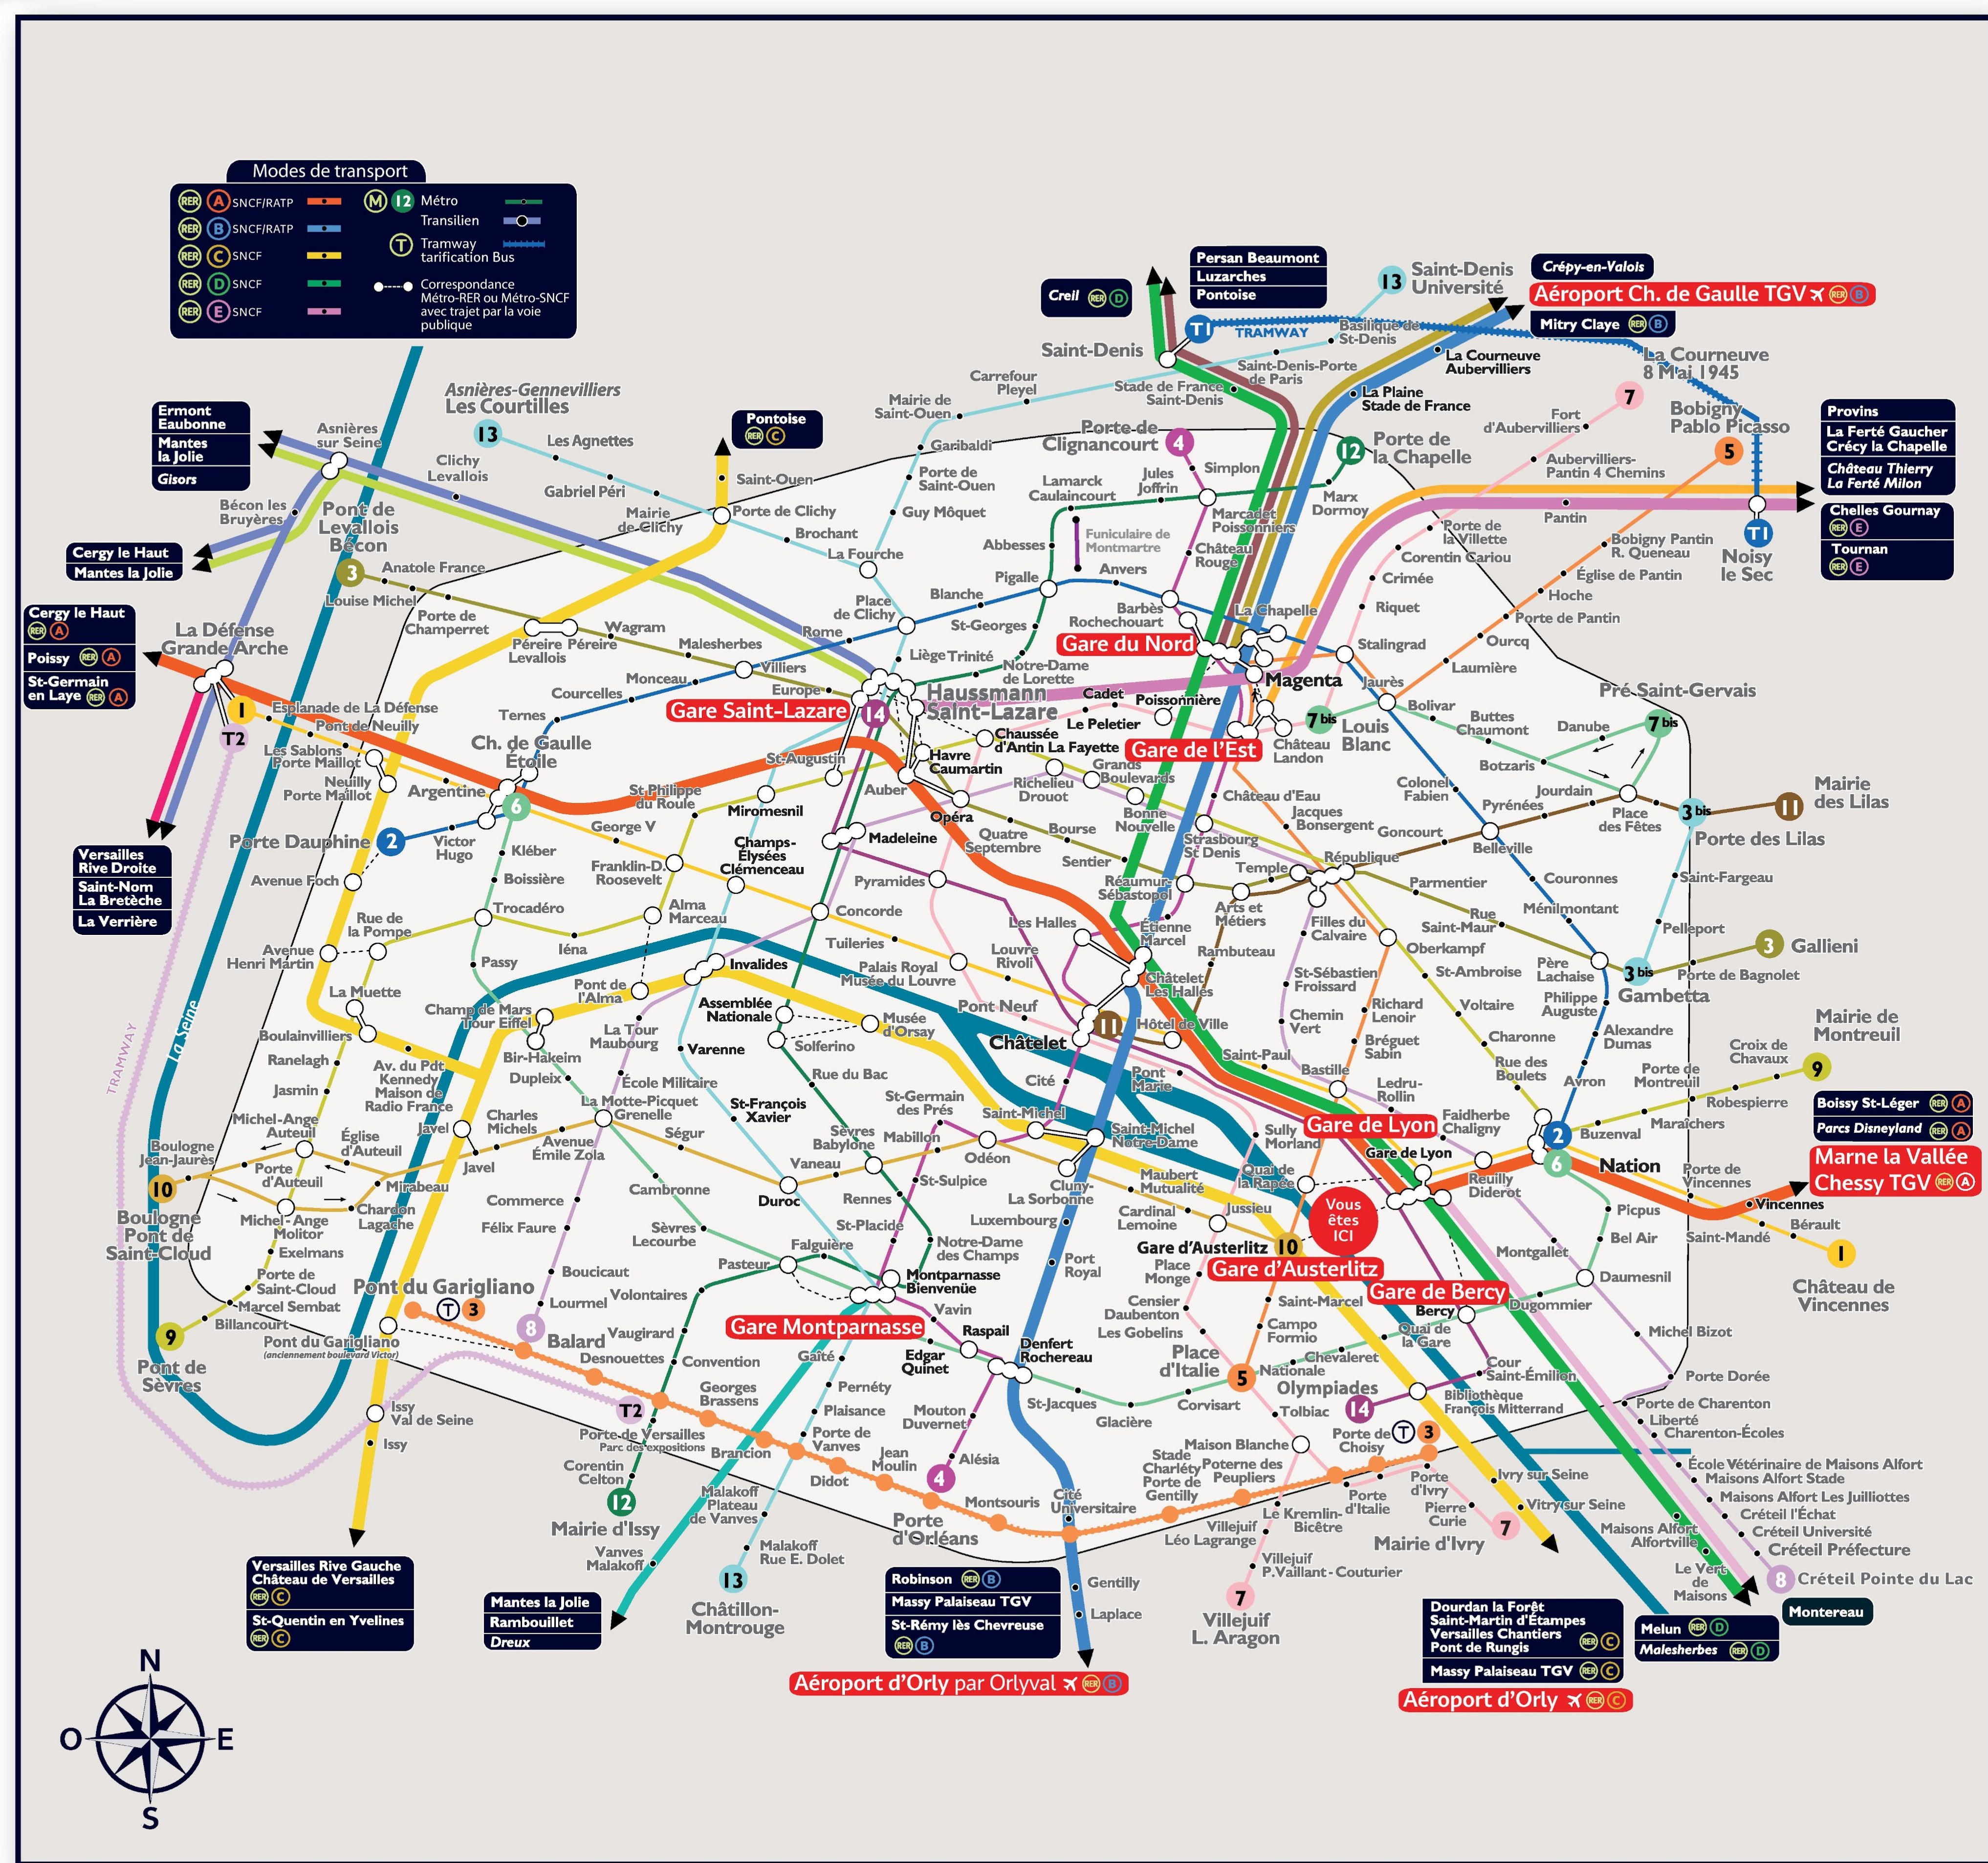

VERS GARE DE PARIS NORD

M 5 Direction Bobigny Pablo Picasso > Gare du Nord ⌚ 30'

VERS MARNE LA VALLÉE CHESSEY TGV

14 Pont Charles de Gaulle > Rue V. Gogh
> Gare de Lyon

ou **BUS** 24 57 61 63 91 > Gare de Lyon ⌚ 50'

Sous les mêmes indications que "Vers Gare de Paris Lyon"

VERS AÉROPORT CHARLES DE GAULLE

RER C Direction Pantaise Versailles Rive Gauche Château > St-Michel Notre Dame

puis **RER** B Direction Aéroport Charles de Gaulle 2 TGV ⌚ 40'

VERS AÉROPORT D'ORLY

> **RER** C Direction Pantaise Versailles Rive Gauche Château > Pont de Rungis Aéroport d'Orly

puis **BUS** Bièvres Mobilités > Aéroport d'Orly ⌚ 40'

ou **M** 5 Direction Place d'Italie > Place d'Italie

puis **M** 6 Direction Ch. de Gaulle Étoile > Denfert Rochereau

puis **Orlybus** ⌚ 50'

ou > **RER** C Direction Pantaise Versailles Rive Gauche Château > St-Michel Notre Dame

puis **RER** B Direction St-Rémy les Chevreuse > Antony > Orly Ouest

> Orly Sud par Orlyval ⌚ 55'

INFO+

Pour retrouver toutes les informations de la gare sur votre mobile, flashez ce code avec votre téléphone portable ou connectez vous sur le site : <http://www.gares-en-mouvement.com>

Navette aéroport
Airport shuttle
Lanzadera aeropuerto

Taxis

Vélos libre service
Self-service bikes
Bicicletas en autoservicio

Réalisation :
Gares & Contour-Voies
16/07/2012

Plan des gares situées à proximité

Nearby stations map • Plano de estaciones próximas