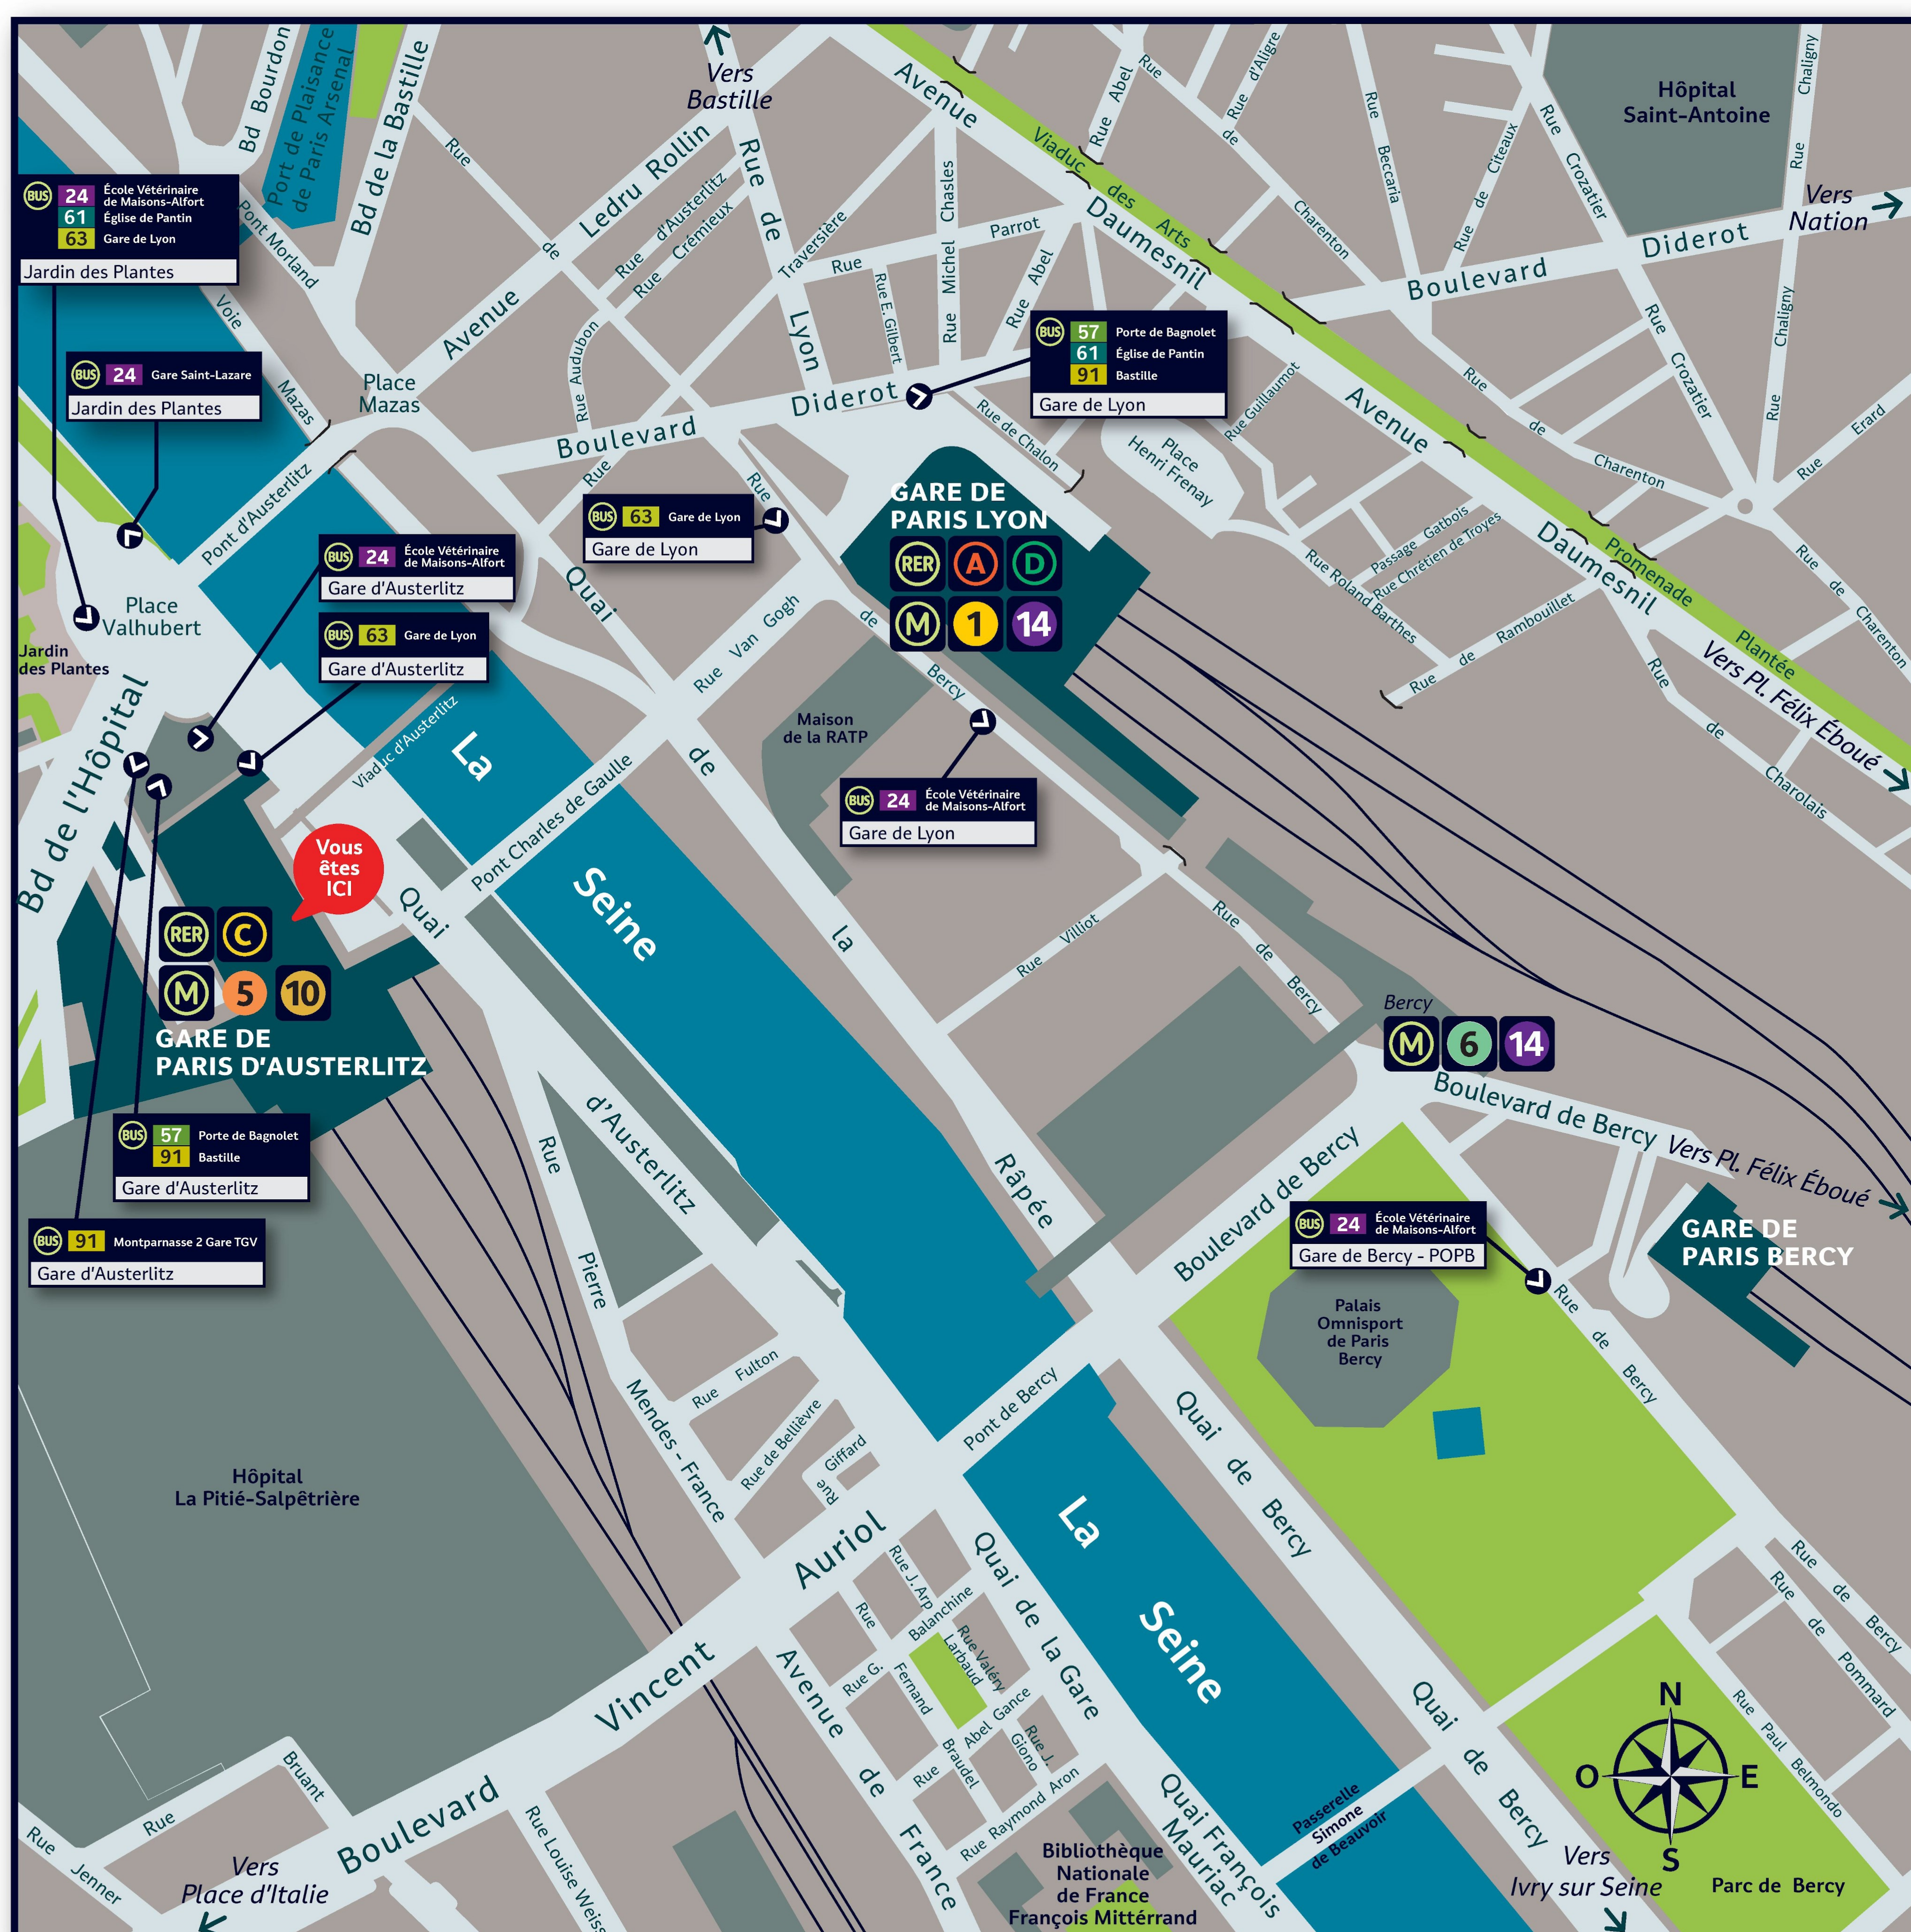

VERS GARE DE PARIS NORD

M 5 Direction Bobigny Pablo Picasso > Gare du Nord ⌚ 30'

VERS MARNE LA VALLÉE CHESSEY TGV

14 Pont Charles de Gaulle > Rue V. Gogh
> Gare de Lyon

ou **BUS** 24 57 61 63 91 > Gare de Lyon ⌚ 50'

Sous les mêmes indications que "Vers Gare de Paris Lyon"

VERS AÉROPORT CHARLES DE GAULLE

RER C Direction Pantaise Versailles Rive Gauche Château > St-Michel Notre Dame

puis **RER** B Direction Aéroport Charles de Gaulle 2 TGV ⌚ 40'

VERS AÉROPORT D'ORLY

> **RER** C Direction Pantaise Versailles Rive Gauche Château > Pont de Rungis Aéroport d'Orly

puis **BUS** Bièvres Mobilités > Aéroport d'Orly ⌚ 40'

ou **M** 5 Direction Place d'Italie > Place d'Italie

puis **M** 6 Direction Ch. de Gaulle Étoile > Denfert Rochereau

puis **Orlybus** ⌚ 50'

ou > **RER** C Direction Pantaise Versailles Rive Gauche Château > St-Michel Notre Dame

puis **RER** B Direction St-Rémy les Chevreuse > Antony > Orly Ouest

> Orly Sud par Orlyval ⌚ 55'

INFO+

Pour retrouver toutes les informations de la gare sur votre mobile, flashez ce code avec votre téléphone portable ou connectez vous sur le site : <http://www.gares-en-mouvement.com>

Navette aéroport
Airport shuttle
Lanzadera aeropuerto

Taxis

Vélos libre service
Self-service bikes
Bicicletas en autoservicio

Réalisation :
Gares & Contour-Voies
16/07/2012

Plan des gares situées à proximité

Nearby stations map • Plano de estaciones próximas