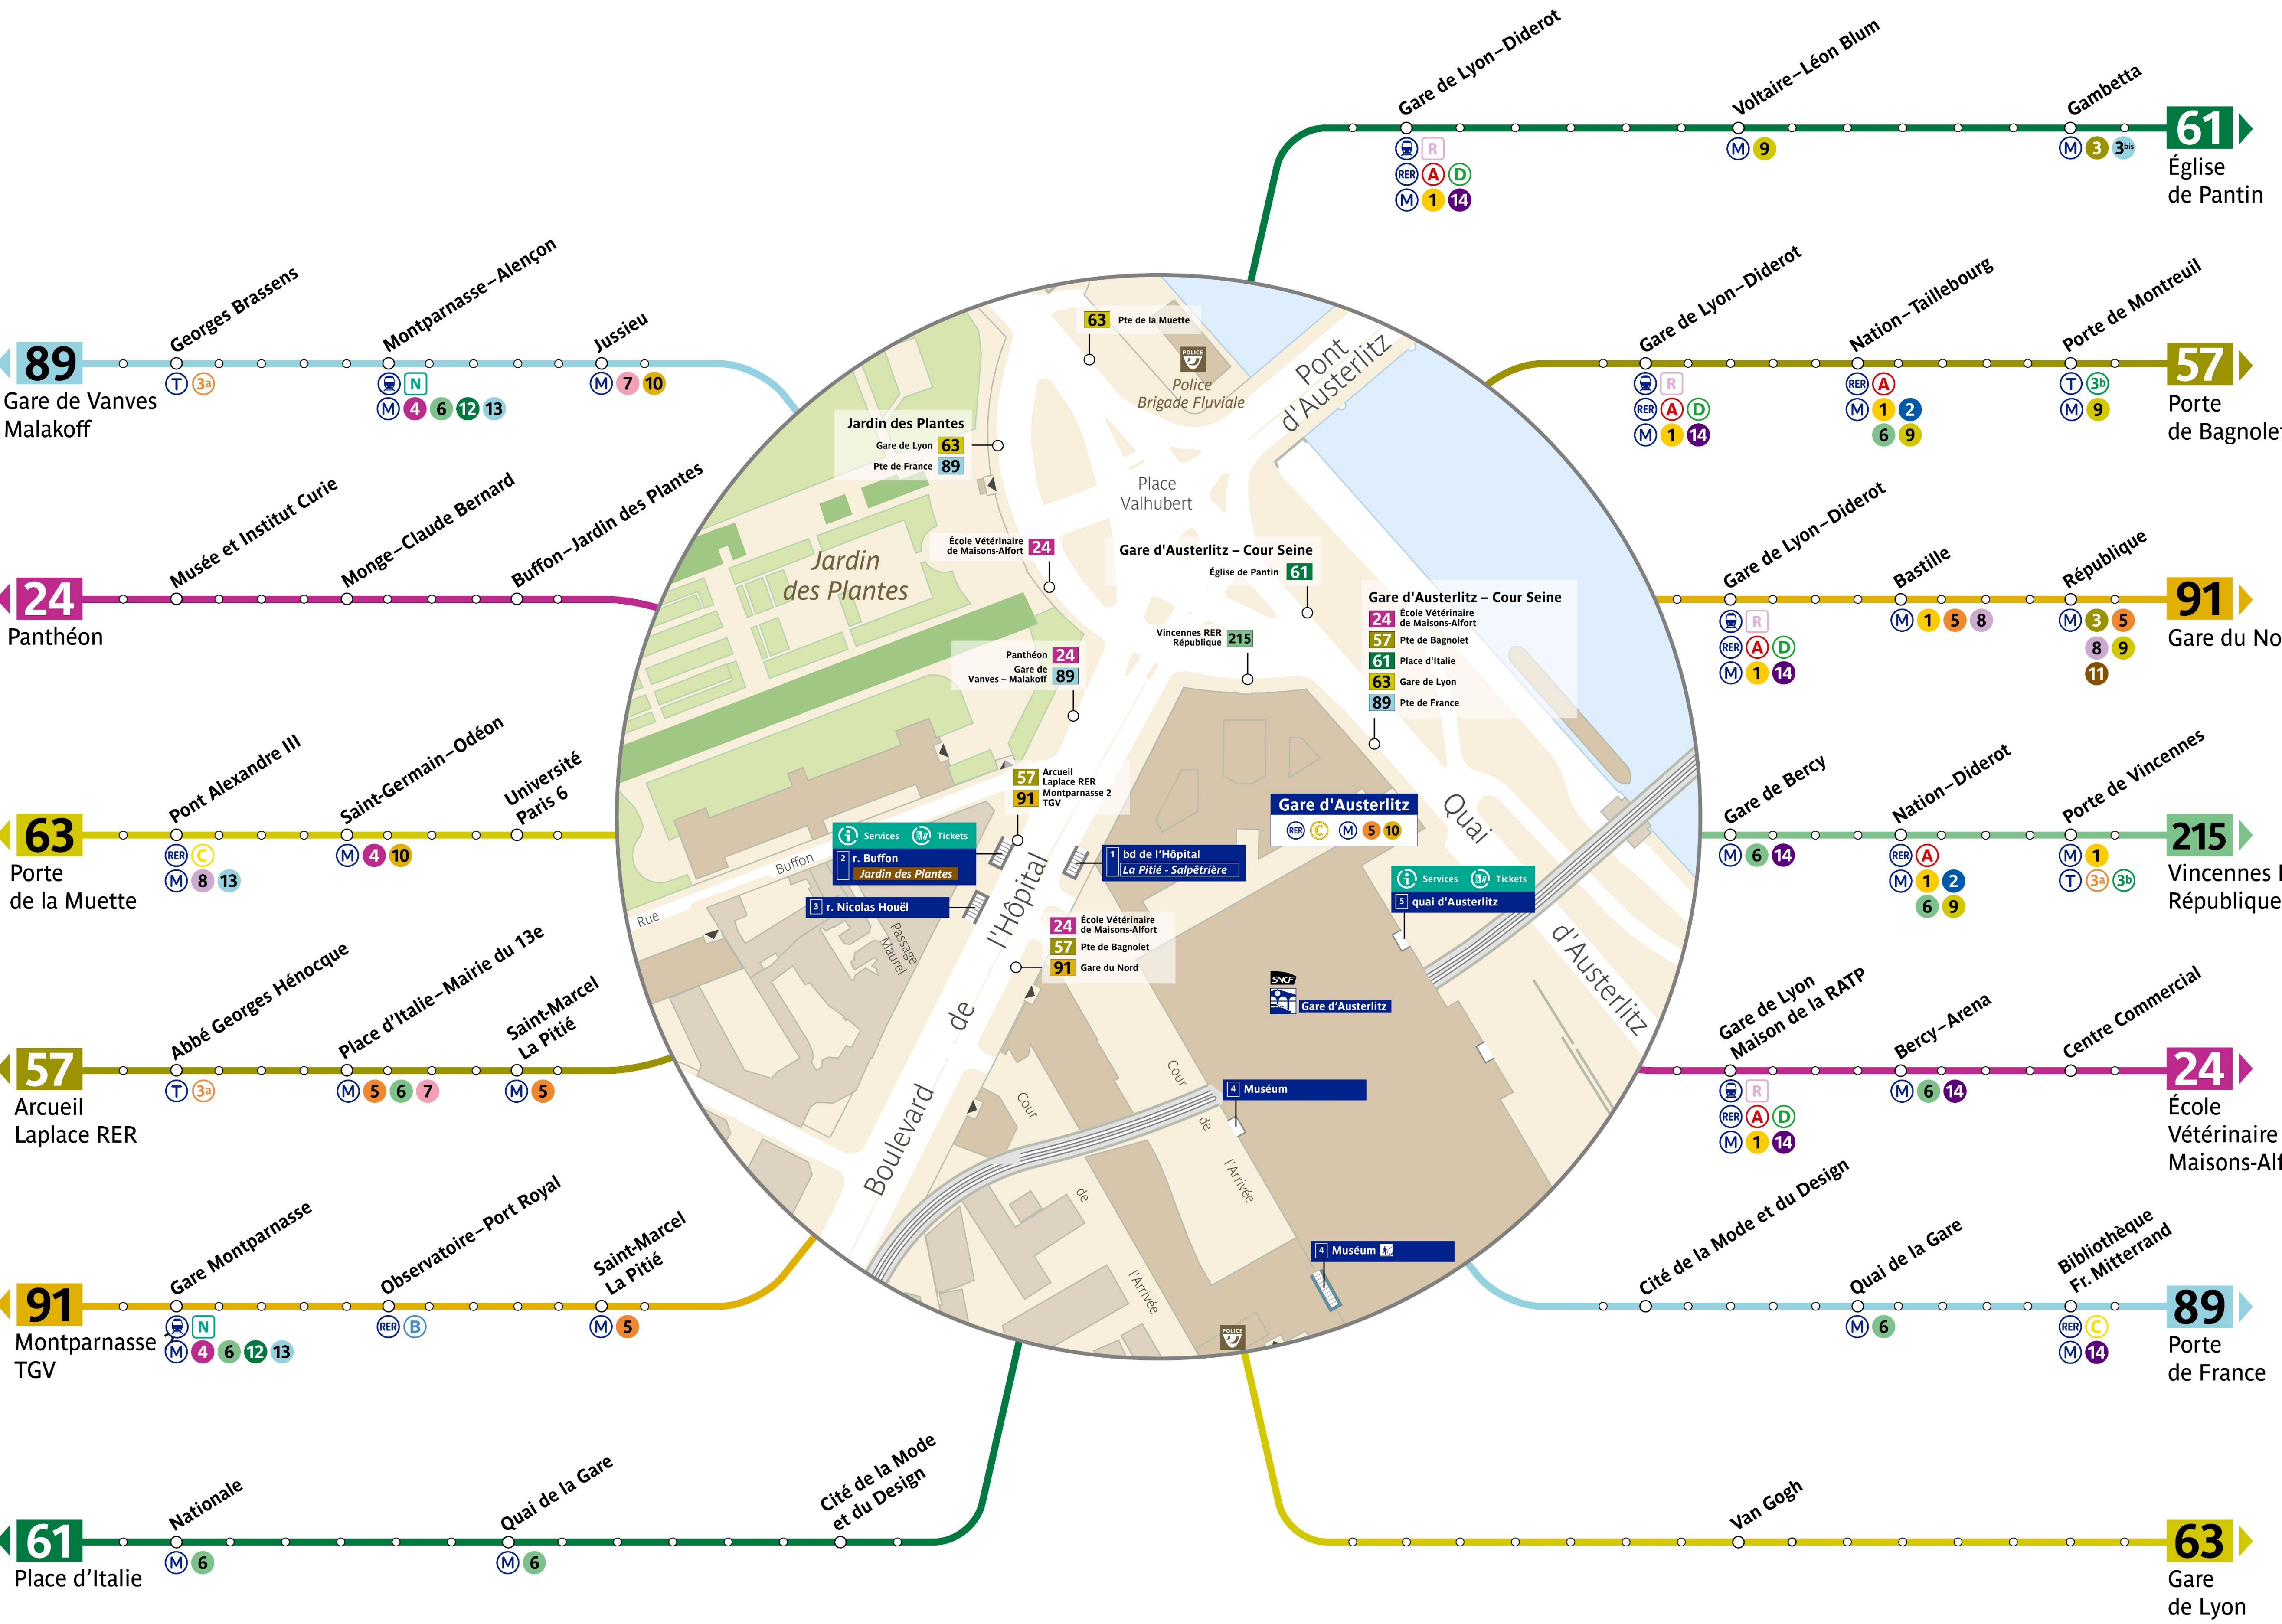

### Gare d'Austerlitz

Paris train station transport map

Button links for latest maps

- RER C
- M 5 10
- Daytime Bus Lines

24	57
61	63
89	91
215	

#### Related information

- [Gare d'Austerlitz transport options](#)
- [Gare d'Austerlitz article](#)
- [Gare d'Austerlitz photos](#)
- [Viaduc d'Austerlitz article](#)
- [Viaduc d'Austerlitz photos](#)
- [L'Agriculture statue](#)

#### Related Paris transport maps

- Paris Metro Maps
- Orly Airport shuttle services
- CDG Airport shuttle services
- RER train lines
- Paris tramway lines
- Paris buses